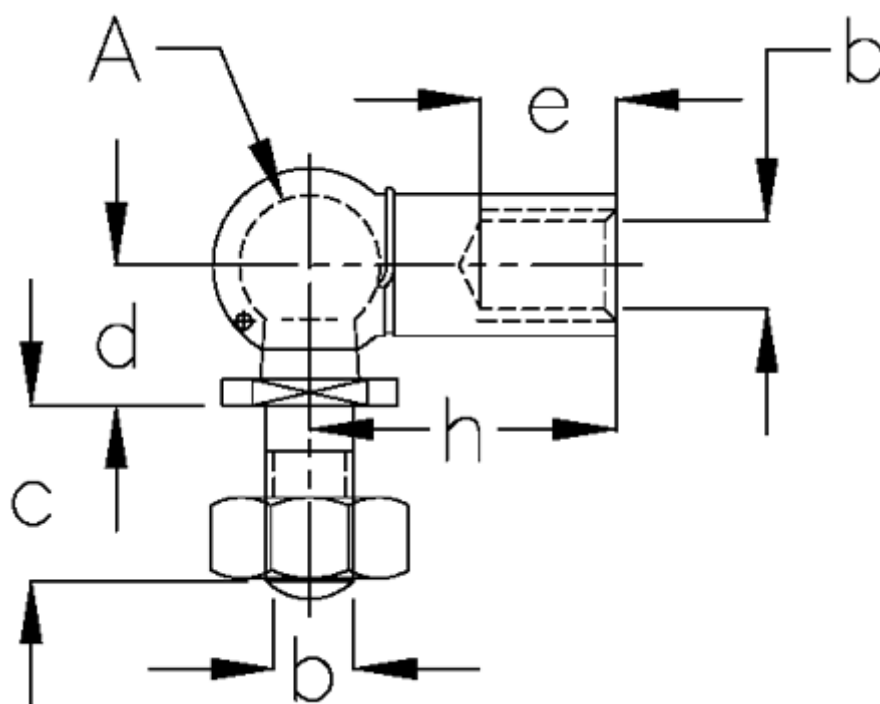

Varenummer: 140223311
Beskrivelse: KLEE Vinkelled CS 13 M8, højre
DIN 71802 rustfast

Mål

A	= 13
b	= M8, højre
c	= 16
d	= 13
e	= 14.0
h	= 30
NV	= 11
vægt kg/1000	= 53.1